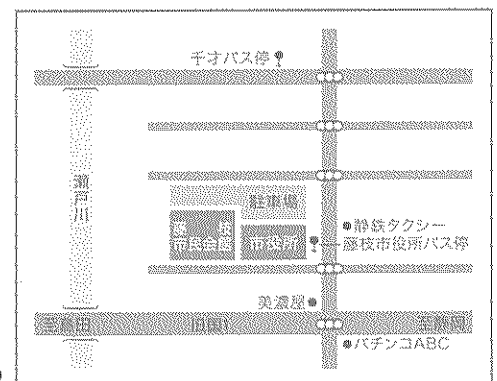

藤枝市民会館

イベント・コンサートを企画する上で、お困りの事、ご不明な事はありませんか?ご相談ください!

【ところ】〒426-8722 藤枝市岡出山1-11-1 (藤枝市役所敷地内)にあります。
【アクセス】<公共交通機関>JR藤枝駅北口、静岡鉄道バス2番のりば中部国道線、『千才』下車徒歩10分