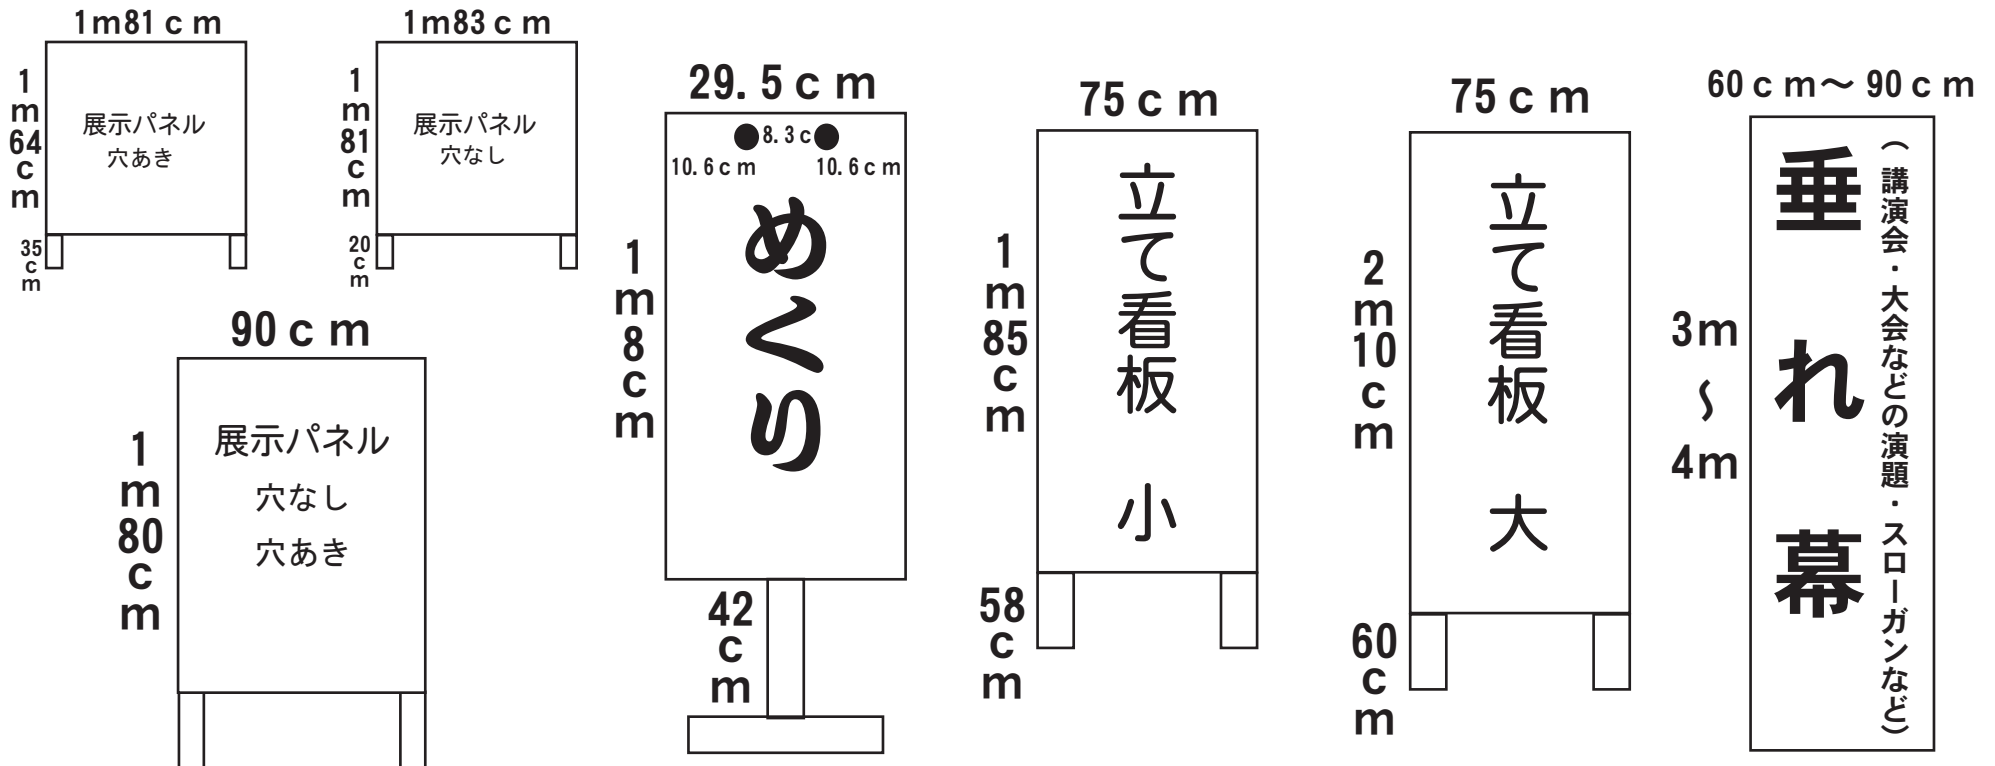

藤枝市民会館 各種看板サイズ

90cm

藤枝市民会館ホール吊り看板 大

6m

75cm

藤枝市民会館ホール吊り看板 小

5m40cm

※紙の上下字から約20cmスペースとして空けておいてください。