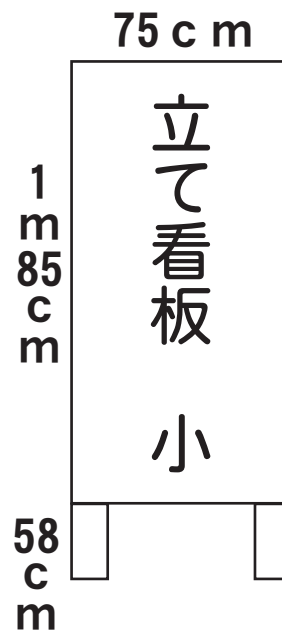

藤枝市民会館 各種看板サイズ

90cm

藤枝市民会館ホール吊り看板 大

6m

75cm

藤枝市民会館ホール吊り看板 小

5m40cm

※紙の上下字から約20cmぐらいは吊る為のスペースとして空けておいてください。