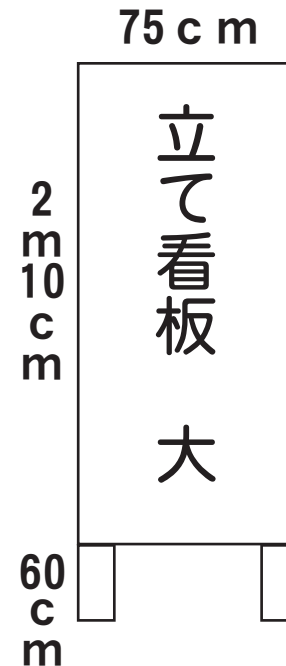

藤枝市民会館 各種看板サイズ

90cm

藤枝市民会館ホール吊り看板 大

6m

75cm

藤枝市民会館ホール吊り看板 小

5m40cm

※紙の上下字から約20cmぐらいは吊る為のスペースとして空けておいてください。