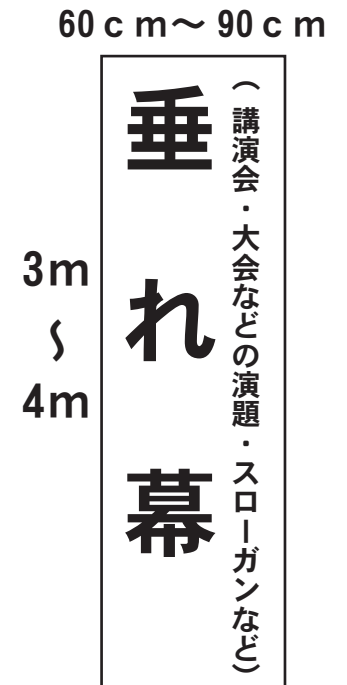

藤枝市民会館 各種看板サイズ

90cm

藤枝市民会館ホール吊り看板 大

6m

75cm

藤枝市民会館ホール吊り看板 小

5m40cm

※紙の上下字から約20cmぐらいは吊る為のスペースとして空けておいてください。