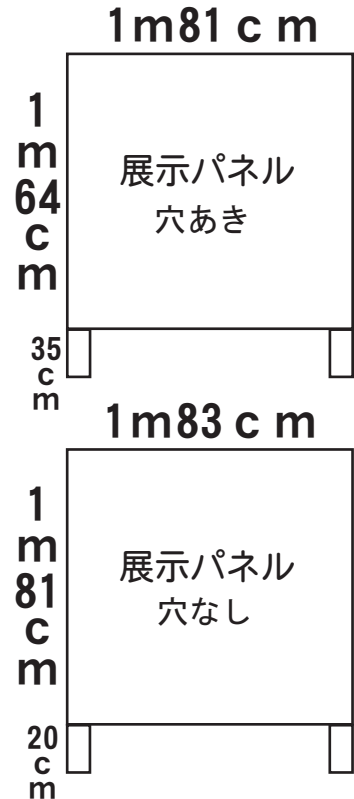

藤枝市民会館 各種看板サイズ

90cm

藤枝市民会館ホール吊り看板 大

6m

75cm

藤枝市民会館ホール吊り看板 小

5m40cm

※紙の上下字から約20cmぐらいは吊る為のスペースとして空けておいてください。