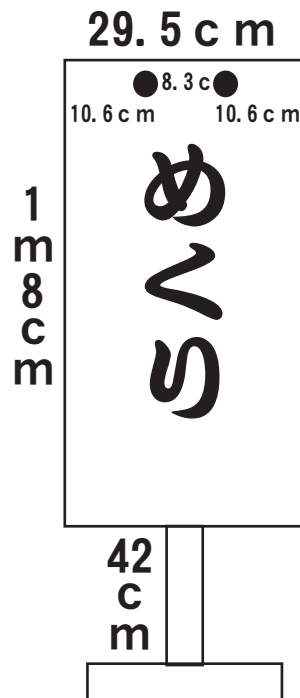

藤枝市民会館 各種看板サイズ

90cm

藤枝市民会館ホール吊り看板 大

6m

75cm

藤枝市民会館ホール吊り看板 小

5m40cm

※紙の上下字から約20cmぐらいは吊る為のスペースとして空けておいてください。