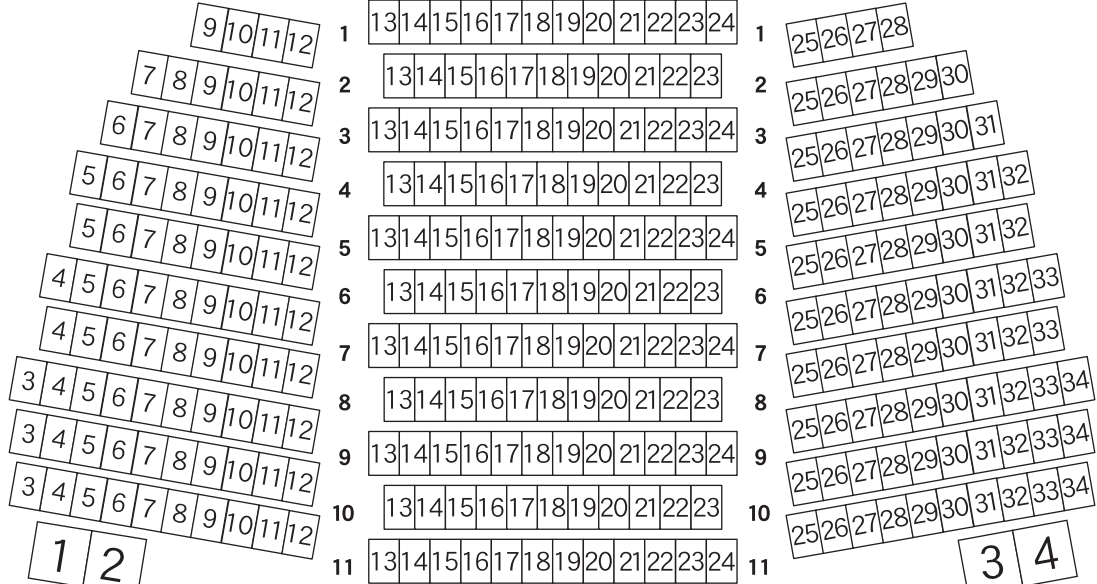

藤枝市民会館 客席図

1F 289席
 2F 412席
 701席

親子席 10席
 車椅子席 4席

A

1 2
 車椅子席

3 4
 車椅子席

B

C

D

親子席 5席

E

5席

親子席

F

G