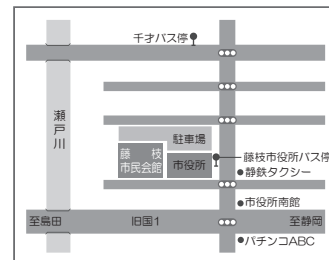

藤枝市民会館
<http://fsk-hall.jp/>

【アクセス】<公共交通機関>

JR藤枝駅北口、静岡鉄道バス2番のりば
 中部国道線、『千才』下車徒歩10分

JR藤枝駅北口、静岡鉄道バス3番のりば
 志太温泉線、市役所まわり「藤枝市役所」

【ところ】〒426-8722 藤枝市岡出山1-11-1 (藤枝市役所敷地内にあります)
 【問合せ】藤枝市民会館 TEL 054-643-3931