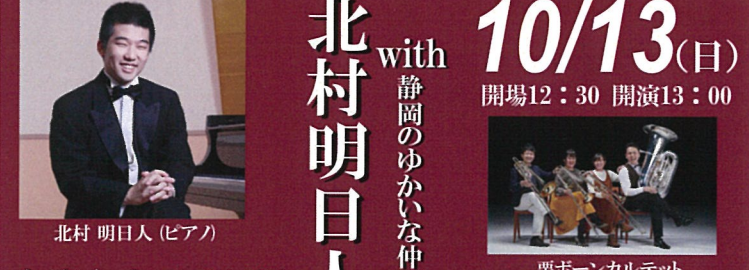

北村 明日人 (ピアノ)

with 北村明日人 10/13(日) 開場12:30 開演13:00

※未就学児入場不可
プレイガイドほか、藤枝市民会館窓口でチケット発売中

【プレイガイド】すみやグッディSBS通り店(☎054-282-3911) / すみやグッディ 藤枝店(☎054-643-9511)

主催◆藤枝市民会館指定管理者 ㈱アス・藤枝オリコミピーアールグループ 企画・制作◆すみやグッディ㈱

藤枝市制施行70周年・サッカーのまち100周年記念事業

ことばの壁を乗り越えよう

海外で活躍してきた先輩たちの体験談

2024年9月7日(土) 開場13:30/開演14:00

第1部「ドイツへのサッカー留学と言葉の壁」
杉山祐香先生 藤枝順心高校サッカー部主将として全国大会初優勝
ドイツ女子ブンデスリーガで活躍

第2部「脳科学を踏まえた英語の学習と言葉の壁」
杉本豊久先生 藤枝東高校卒、立教大学大学院博士課程修了
前成城大学文学部英文科教授
ロンドン大学、クイーンズランド大学、グラスゴー大学客員教授、
NHKテレビ英会話講師などを歴任

司会:宮本淳子さん

【お問合せ】054-668-9730 (静岡脳科学研究会事務局)

【入場券配布場所】
藤枝市民会館、すみやグッディ藤枝店、江崎書店駅南店、
江崎書店BIVI店、富士屋五十海店、富士屋高洲店、戸田書店藤枝東店

●主催:静岡脳科学研究会 ●共催:藤枝市民会館指定管理者㈱アス・藤枝オリコミピーアールグループ
●後援:藤枝市、藤枝市教育委員会、藤枝商工会議所、静岡新聞社・静岡放送 ●協力:すみやグッディ株式会社

令和6年度子どもが文化と出会う機会創出事業

クラシックコンサート

in 藤枝

0歳から入れる

2024 9/23(月)祝

13:00開場/13:30開演/14:30終演予定

日頃子育てをがんばっているお父さん、お母さんとお子さまと一緒に参加できるコンサート。クラシックを中心に、歌と手遊びを交え、童謡やアニメの曲も演奏します。みんなで一緒に楽しみましょう!

入場無料 (要入場ハガキ)

赤ちゃんが泣いても大丈夫

演奏中も出入りOK!

歌のおねえさん じどう ちさ

指揮 松川 智哉

未就学児とその保護者対象
事前申込制 受付期間8/1(木)～ 先着順

詳しくは藤枝市民会館ホームページで
◀◀ 藤枝市民会館Webサイト

●主催:静岡県 ●事務局:公益財団法人静岡県文化財団 ●共催:藤枝市民会館指定管理者㈱アス・藤枝オリコミピーアールグループ
●ダンス協力:パレエ深沢和子 ●企画・制作:公益財団法人富士山静岡交響楽団

Black Bottom Brass

スラック ボトム フラス

バンド BAND LIVE

2024 12/1(日) open 13:30 start 14:00

全席自由
一般:¥1,500
大学生・高校生:¥1,000
中学生・小学生以下:¥500

※3歳未満は膝上無料。席が必要な場合は有料

9/7(土) 10:00からチケット販売開始

チケットは、藤枝市民会館窓口ほか、チケットぴあでご購入できます。

お問合せ: ☎054-643-3931 (藤枝市民会館)

主催◆藤枝市民会館指定管理者㈱アス・藤枝オリコミピーアールグループ

市民会館主催公演は、電子マネー・クレジットカードでチケットを購入できます。

藤枝市民会館 休館日は毎月第1火曜日です

※1日が火曜の場合、第2火曜日 また年末年始は12/29～1/3

藤枝市民会館 ☎054-643-3931

〒426-8722 静岡県藤枝市岡出山1-11-1 (藤枝市役所敷地内にあります)

開館時間は、8:30～22:00

※貸館が無い場合は、17時30分に閉館いたします。
17時30分以降にご用のある方は、事前に市民会館までお問合せください。

【アクセス】<公共交通機関>
JR藤枝駅北口、しずてつバス2番のりば 中部国道線・『千才』下車徒歩10分
JR藤枝駅北口、しずてつバス3番のりば 志太温泉線、市役所まわり経由『藤枝市役所』下車徒歩5分

2番のりば 3番のりば