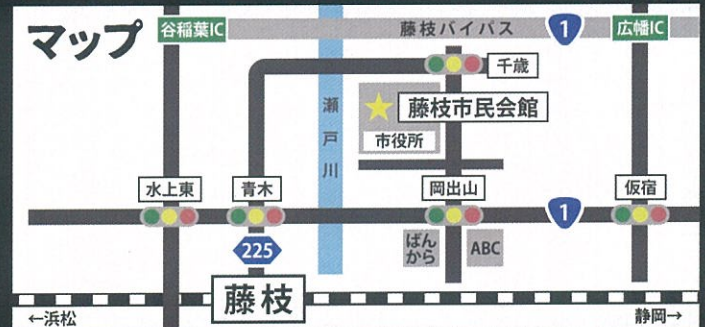

錆色のパルス

~Entity Struggle~

作・演出 大石和幸

公演日時 5月7日(土) 17:00~開演
5月8日(日) 15:00~開演

※開場は両日とも
開演の30分前とさせていただきます

会場 藤枝市民会館

キャスト

伊藤 卓弥/ 登澤 祐吾(劇団『Z・A』)/ 出野 敦司(劇団『Z・A』)/ 木村 美佳(劇団『Z・A』)
大石 和幸/ 柴田 桜子/ 元水 颯香/ 今井 ユカ/ 小林 優太郎 他

五鍊聖と呼ばれる者達が治める国『ローレル』
易しい環境では無いが、自然と人との調和を重んじ
無駄な争いや過剰な文明を避ける平穏な国だった
或る時、潤沢な鉱石資源に目を付けられ
争いに巻き込まれてしまう
五鍊聖により国は護られたが
この戦争で五鍊聖の核であるゴルディナが戦死した
支えを失ったローレル、間を置かずこの国は二分する
歴史と秩序を護る者
未来を護る為に秩序を変えようとする者
大き過ぎる軋轢はやがて、多くの命を巻き込んでいく…

チケット情報 一律1000円

劇団『昇心ハートブレイク』にお問い合わせ頂くか、

又は下記サイトにてお買い求め頂けます。

Live Pocket-Ticket-

URL <http://t.livepocket.jp/t/r1q92>

※Live Pocket-Ticket-のご利用には登録料・手数料はかかりません。

アクセス

車でお越しの方 JR藤枝駅北口から約6分

- ①都道府県道225号線を直進
- ②青木交差点で右折 国道1号線を直進
- ③岡出山交差点で左折
- ④二つ目の信号で左折

※駐車場に限りがありますので、
可能な限り公共交通機関をご利用下さい。
駐車場 235台(市役所駐車場と兼用)

バスでお越しの方 JR藤枝駅北口から約9分

路線: 志田温泉線 市役所まわり(JR藤枝駅北口3番線乗り場)
運賃: 一般 190円(藤枝駅前-藤枝市役所)
時刻表(行き): 7日(土) 16:34発-16:41着 下車徒歩2分
8日(日) 14:34発-14:41着 下車徒歩2分
時刻表(帰り): 7日(土) 19:24発-19:32着(最終)
8日(日) 17:14発-17:22着

お問合せ先▶

Tel 090-5003-7388 (代表・大石) E-Mail info@hatobure.com Website <http://hatobure.com/>

昇心ハートブレイク 検索