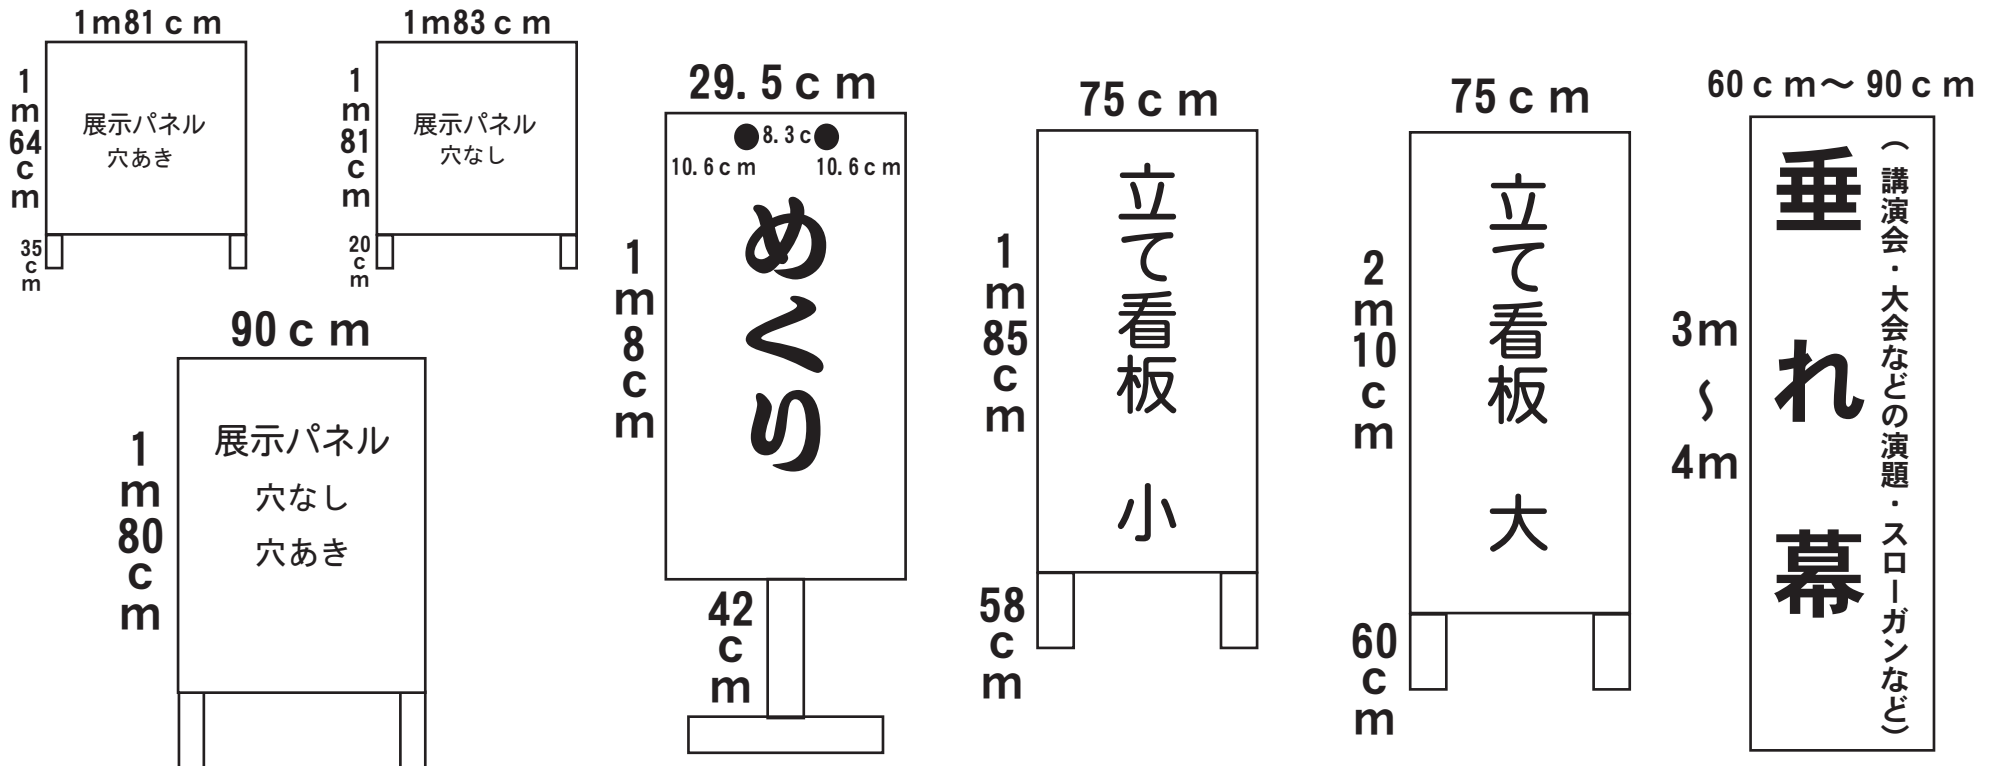

# 藤枝市民会館 各種看板サイズ

90cm

## 藤枝市民会館ホール吊り看板 大

6m

75cm

## 藤枝市民会館ホール吊り看板 小

5m40cm

※紙の上下字から約20cmスペースとして空けておいてください。