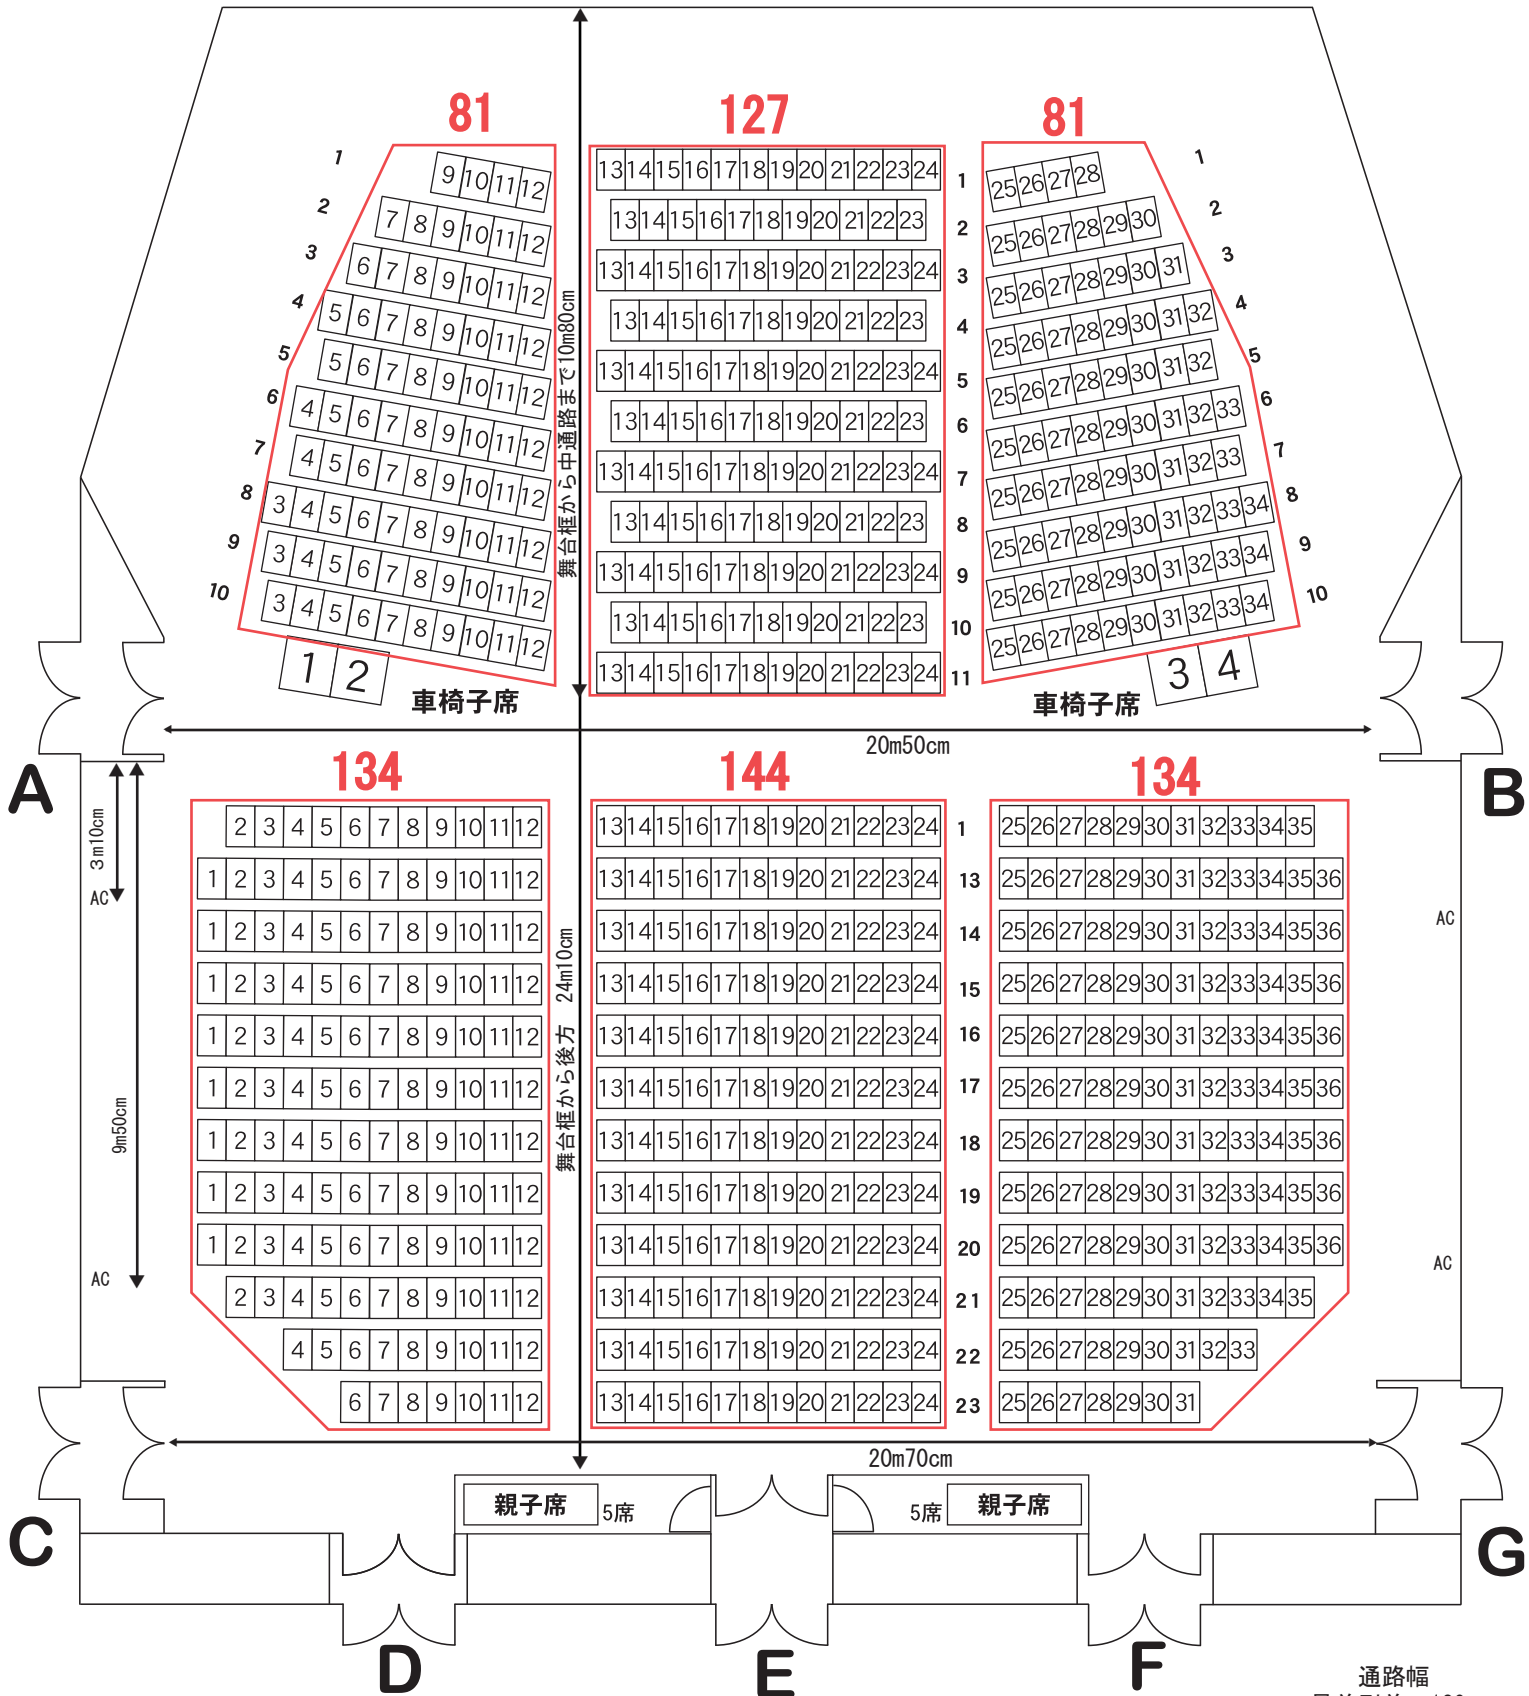

# 藤枝市民会館 客席図 (701席)

中通路前 289席

中通路奥 412席

親子席 10席

車椅子席 4席

通路幅  
 最前列前：120cm  
 中通路：120cm  
 後方列前：110cm

座席幅  
 40cm (肘掛込57cm)